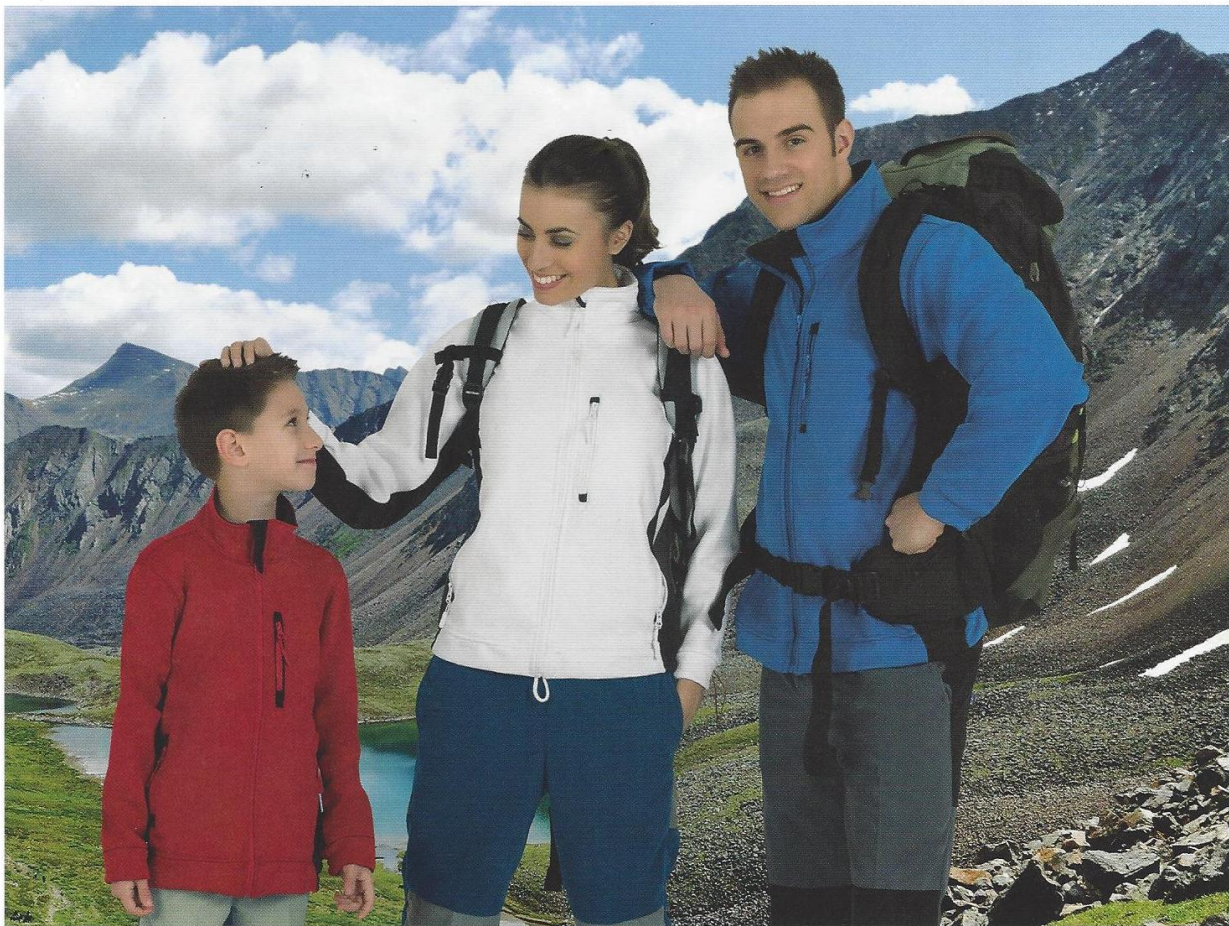

VESTE SOFTSHELL PEAK

45 € TTC l'unité

90% polyamide, 10% élasthanne. Tissu technologie softshell 350 g/m². Ceinture et poignets avec élastique. 3 poches avec fermeture éclair. Fermeture éclair entière. Colis 10 unités: 1 taille, 1 couleur. Emballage individuel.

i
Couche extérieure tissu point élastique
Couche intermédiaire... membrane SKIN-BREATH
Couche intérieure polaire doux et chaud

	ENFANT				ADULTE				
TAILLES	3	4/5	6/8	10/12	S	M	L	XL	XXL

BLEU ROYAL / NOIR
enfant
adulte

ROUGE / NOIR
enfant
adulte

KAKI / NOIR
adulte

BLANC / NOIR
enfant
adulte