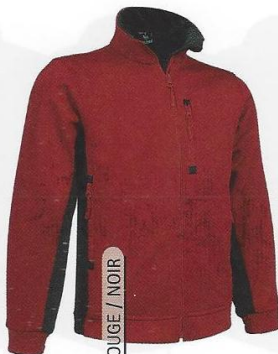

VESTE SOFTSHELL PEAK

45 € TTC l'unité

90% polyamide, 10% élasthanne. Tissu technologie softshell 350 g/m². Ceinture et poignets avec élastique. 3 poches avec fermeture éclair. Fermeture éclair entière. Colis 10 unités: 1 taille, 1 couleur. Emballage individuel.

POLYAMIDE 90%	ELASTHANNE 10%	DENSITE 350 g/m ²	UN. x COLIS 10	UN. x PAQUET 1	SYMBLES D'ENTRETIEN: 30°C, No iron, No bleach, No dry clean, No tumble dry
-------------------------	--------------------------	--	--------------------------	--------------------------	--

i
Couche extérieure tissu point élastique
Couche intermédiaire... membrane SKIN-BREATH
Couche intérieure polaire doux et chaud

	ENFANT				ADULTE				
TAILLES	3	4/5	6/8	10/12	S	M	L	XL	XXL

BLEU ROYAL / NOIR
enfant
adulte