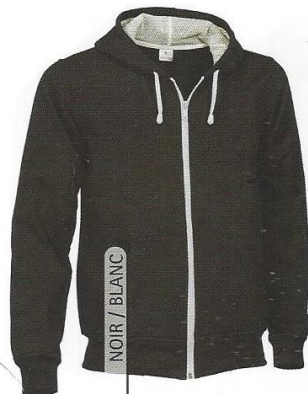

SWEAT-SHIRT MAMUT

28 € TTC l'unité

100% polyester. Intérieur molletonné 290 g/m². Capuche avec tissu doublé filet blanc. 2 poches kangourou séparées. Fermeture éclair entière blanche. Capuche avec oeillets et cordon régulateur. Poignets et ceinture en bord-côte. Couture aux emmanchures, poignets et ceinture. Colis 20 unités. Emballage individuel.

POLYESTER 100%	DENSITÉ 290 g/m ²	UN. x COLIS 20	UN. x PAQUET 1
--------------------------	--	--------------------------	--------------------------

SYMBLES D'ENTRETIEN:

--	--	--	--	--

ADULTE						
TAILLES	XS	S	M	L	XL	XXL