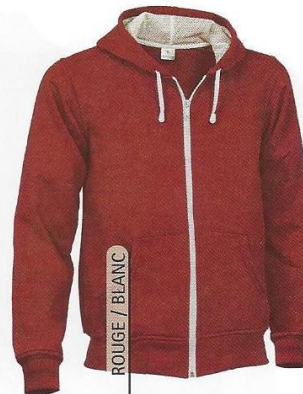

SWEAT-SHIRT MAMUT

28 € TTC l'unité

100% polyester. Intérieur molletonné 290 g/m². Capuche avec tissu doublé filet blanc. 2 poches kangourou séparées. Fermeture éclair entière blanche. Capuche avec oeillets et cordon régulateur. Poignets et ceinture en bord-côte. Couture aux emmanchures, poignets et ceinture. Colis 20 unités. Emballage individuel.

POLYESTER 100%	DENSITÉ 290 g/m²	UN. x COLIS 20	UN. x PAQUET 1

SYMBLES D'ENTRETIEN:

ADULTE						
TAILLES	XS	S	M	L	XL	XXL

adulte

adulte

adulte