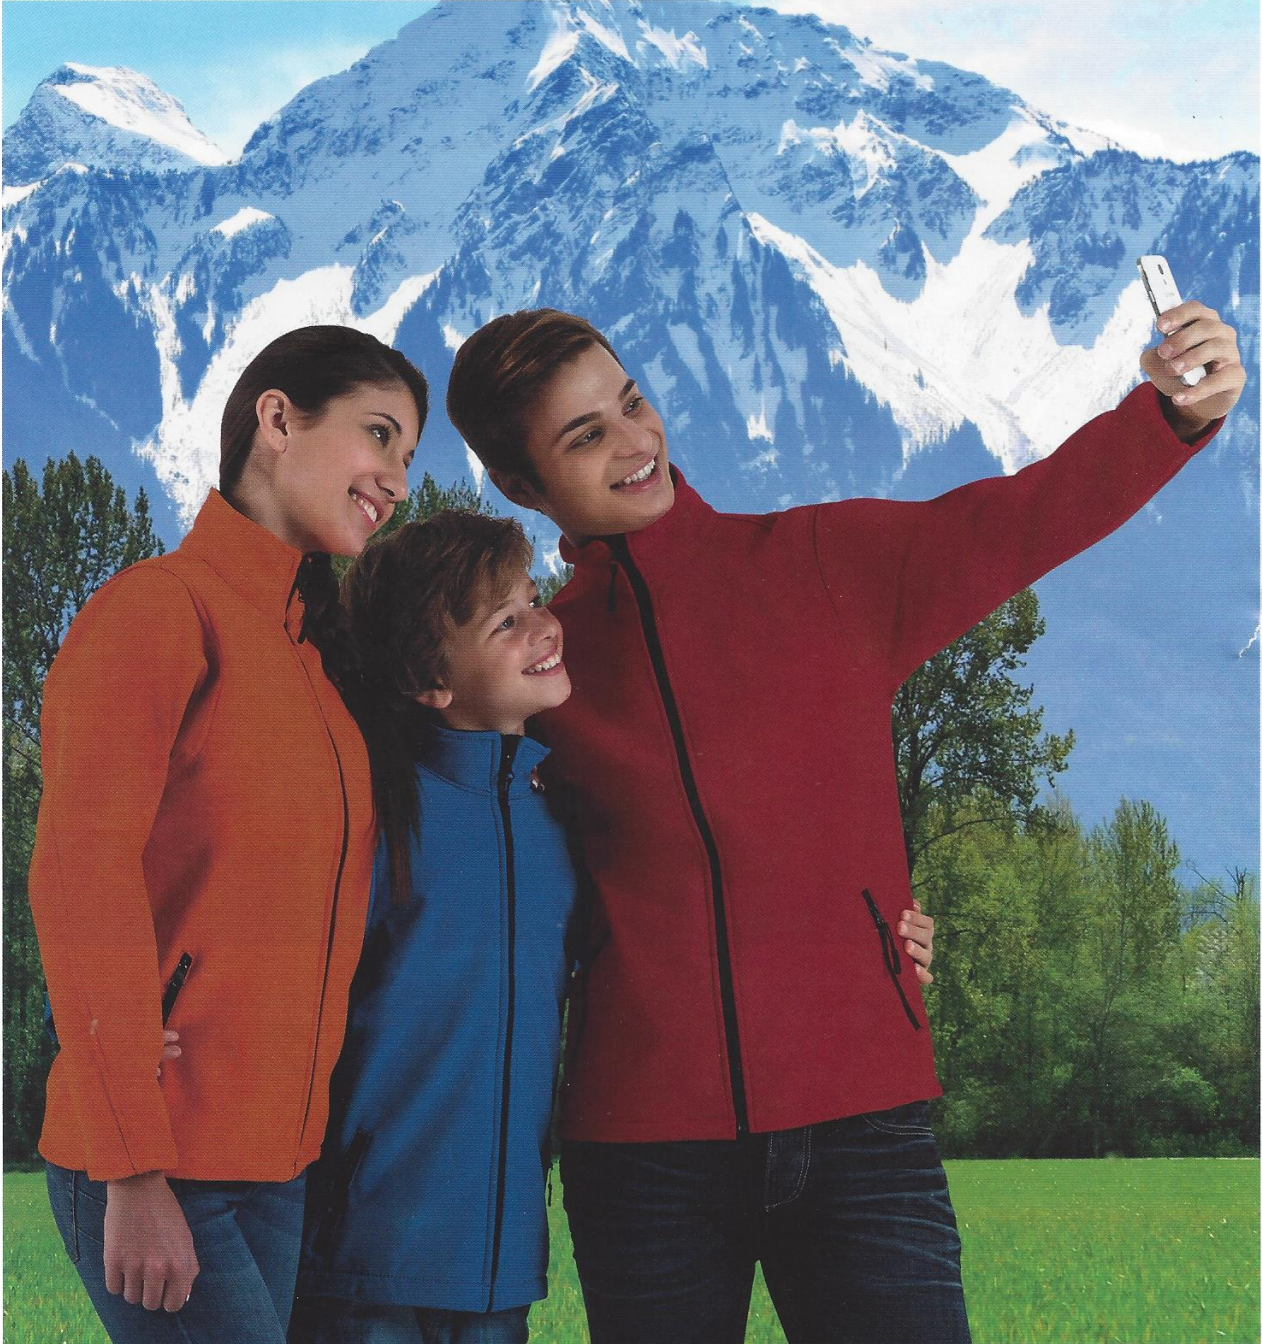

VESTE SOFTSHELL **HORIZON**

33 € TTC l'unité

■ 90% polyamide, 10% élasthane. Tissu technologie softshell 350 g/m². 2 poches latérales avec fermeture éclair. Fermeture éclair entière. Colis 20 unités: 1 taille, 1 couleur. Emballage individuel.

i
Couche extérieure tissu tissé résistant
Couche intermédiaire ... membrane SKIN-BREATH
Couche intérieure polaire doux et chaud

	ENFANT				ADULTE					GRAND
TAILLES	3	4/5	6/8	10/12	S	M	L	XL	XXL	3XL