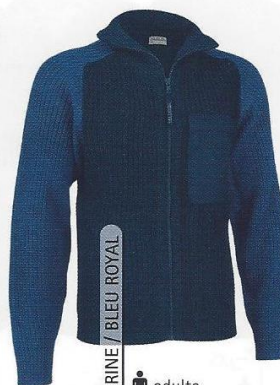

VESTE ARCE

35 € TTC l'unité

100% acrylique. Très épaisse 525 g/m². Col haut. Fermeture éclair entière. Renforts sergés au niveau des coudes. Poche côté coeur avec fermeture éclair. 2 poches latérales. Colis 20 unités: 1 taille, 1 couleur. Emballage individuel.

ACRYLIQUE 100%	DENSITÉ 525 g/m ²	UN. x COLIS 20	UN. x PAQUET 1
-------------------	---------------------------------	-------------------	-------------------

SYMBOLES D'ENTRETIEN:

	ADULTE					GRAND
TAILLES	S	M	L	XL	XXL	3XL

ANTHRACITE / GRIS

adulte
3XL

MARINE / BLEU ROYAL

adulte
3XL